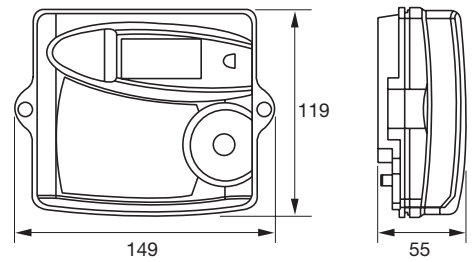

Technické charakteristiky

Rozsah teplot	0 ... 180 °C
ΔT:CF51/CF55	3 -160K/1-160K
Korekce entalpie	automatická
EEPROM	ano
Snímače teploty	Pt 100 CSN IEC 751 (Pt500)
Stupeň krytí	IP 64
Jednotky Energie	volitelné GJ -Mwh
Uživatelský režim:	-volba doby trvání maxima (1 min. -14 40 min.) -tarifní hodnoty (CF 55) -datalogging (CF 55)

DIMENSIONS

Pulsní čísla

Průtokoměry	1; 10; 100; 1000; 2,5; 25; 250 litrů
Externí vodoměry	1; 2,5; 1 O; 25; 100; 250; 1000 litrů

Napájení

Lithiová baterie	3,6 V, Tž = 12 roků
Lithiová baterie	3,6 V, T ž = 6 roků
Sít'ové napájení	220 V + 10% -15%, 50 Hz

Naše společnost je předním světovým poskytovatelem inteligentního měření, sběru dat včetně SW s více než 8000 výrobních a distribučních společností na celém světě, které využívají naše technologie pro optimalizaci dodávek a užití energie a vody.

Další informace viz: www.itron.cz

Pro více informací kontaktujte

ITRON CZECH REPUBLIC S.R.O.

Naskové 3
150 00 Praha 5
Česká republika

Phone: +420 234 053 801
Fax: +420 234 053 818