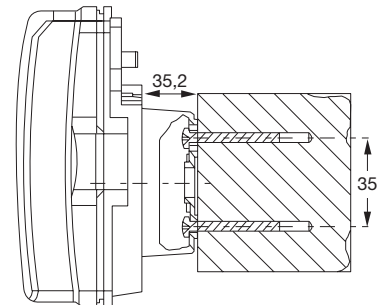

Technické charakteristiky

Rozsah teplot	0 ... 180 °C
ΔT:CF51/CF55	3 -160K/1-160K
Korekce entalpie	automatická
EEPROM	ano
Snímače teploty	Pt 100 CSN IEC 751 (Pt500)
Stupeň krytí	IP 64
Jednotky Energie	volitelné GJ -Mwh
Uživatelský režim:	-volba doby trvání maxima (1 min. -14 40 min.) -tarifní hodnoty (CF 55) -datalogging (CF 55)

DIMENSIONS

Pulsní čísla

Průtokoměry	1; 10; 100; 1000; 2,5; 25; 250 litrů
Externí vodoměry	1; 2,5; 1 O; 25; 100; 250; 1000 litrů

Napájení

Lithiová baterie	3,6 V, Tž = 12 roků
Lithiová baterie	3,6 V, T ž = 6 roků
Sít'ové napájení	220 V + 10% -15%, 50 Hz

Naše společnost je předním světovým poskytovatelem inteligentního měření, sběru dat včetně SW s více než 8000 výrobních a distribučních společností na celém světě, které využívají naše technologie pro optimalizaci dodávek a užití energie a vody.

Další informace viz: www.itron.cz

Pro více informací kontaktujte

ITRON CZECH REPUBLIC S.R.O.

Naskové 3
150 00 Praha 5
Česká republika

Phone: +420 234 053 801
Fax: +420 234 053 818